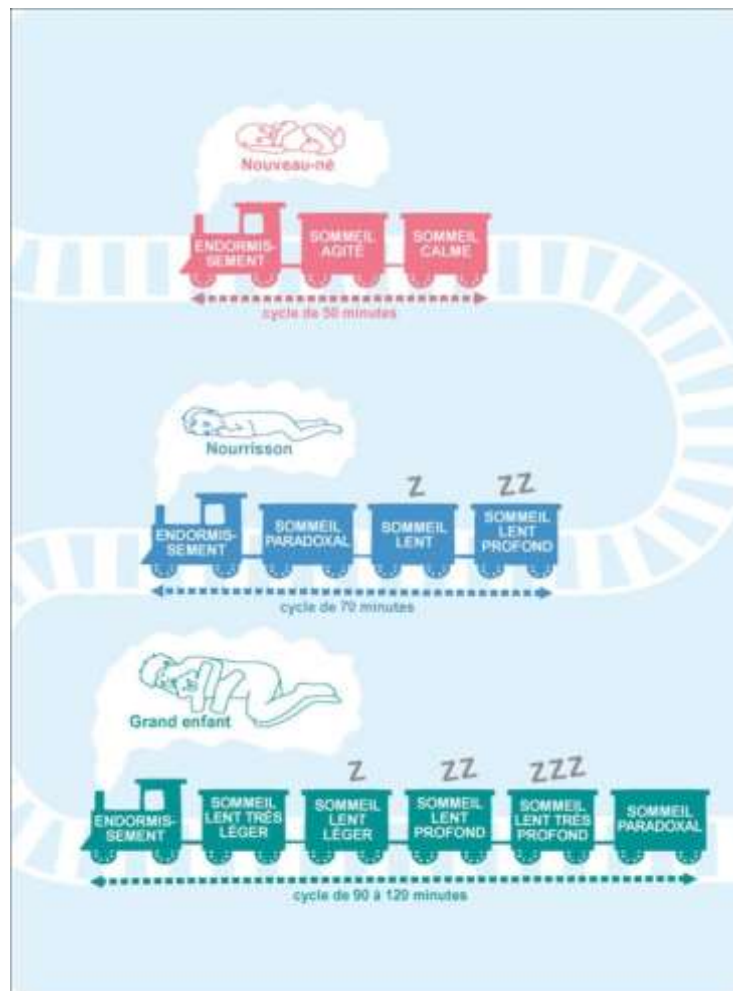

Les ateliers...

- ☺ Les ateliers ont lieu tous les mardis matins (hors vacances scolaires) à partir de 9h30 (horaires libres afin de respecter le rythme de l'enfant)
- ☺ Planning de la matinée :
  - ☺ Accueil et jeux libres suivis d'une collation (avant 10 heures)
  - ☺ Atelier des bébés
  - ☺ Jeux libres et rangement
- ☺ Les parents employeurs et les assistantes maternelles sont les bienvenus !

Le sommeil chez l'enfant

Communauté de Communes du Pays de Revigny - COPARY

Relais Assistante Maternelle - RAM

2 Place Pierre Gaxotte 55800 REVIGNY-SUR-ORNAIN

☎ 03.29.78.92.44 Mail : ram@copary.fr Site : www.copary.fr